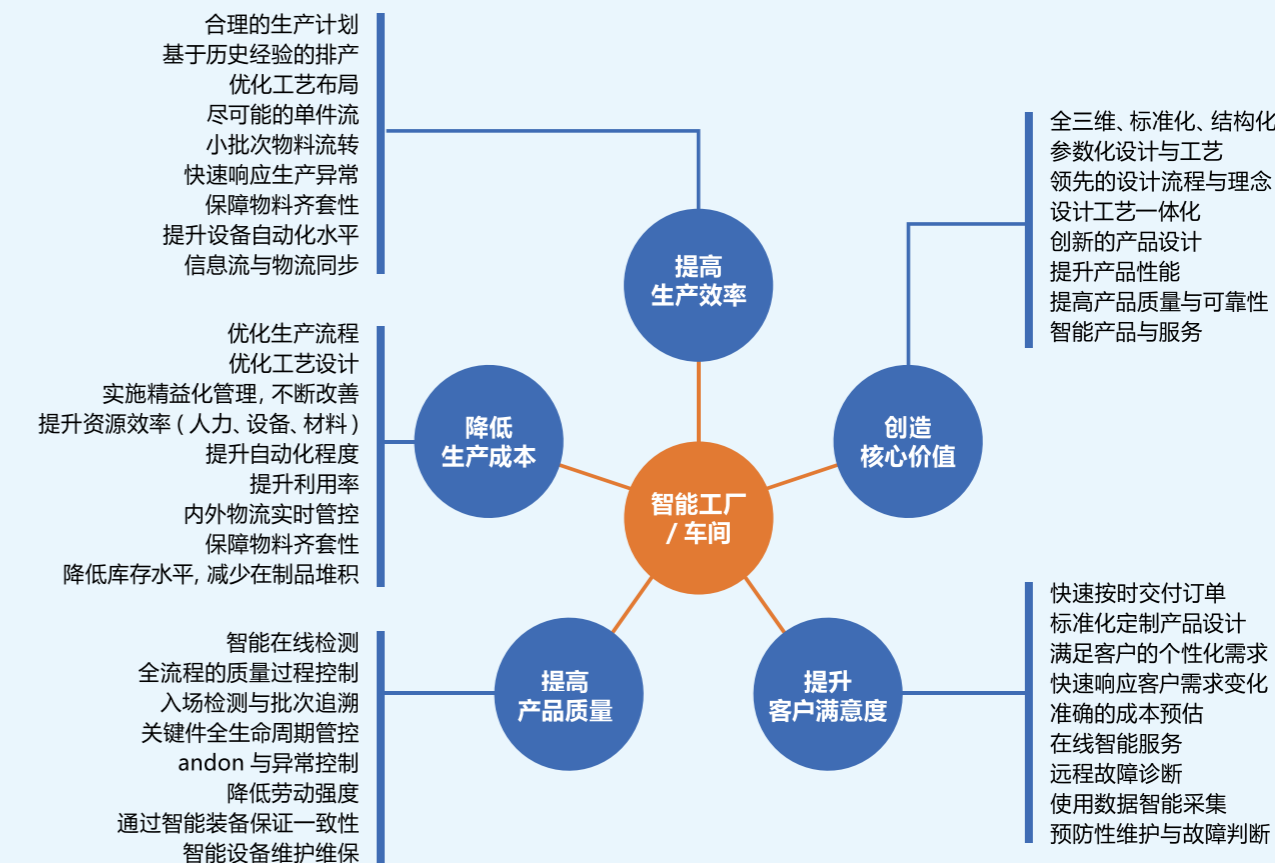

智慧园区

智慧社区方案概述

从业主、物业、开发商为出发点，通过智能技术全面提升业主生活体验与品质生活，致力于为小区住户提供安全、舒适、便捷、关爱、幸福的体验式社区生活，并提升物业管理效率，助力物业运营增值，为开发商及物业创造更大的价值。方案集物联网、云计算、大数据、智能算法等多种技术，将社区安防管理、物业管理、社区 O2O、邻里社交、智能家居等服务模块融合统一。

智慧工地方案概述

通过安装在建筑施工作业现场的各类智能监控装置，构建智能监控和防范体系，有效弥补传统方法和技术在监管中的缺陷，实现对人员、机械、材料、环境的全方位实时监控，变被动“监督”为主动“监控”；真正做到事前预警，事中常态检测，事后规范管理，将工地安全生产做到信息化管理。通过系统建设实施，加强工地人员管理，各工种上岗情况、安全专项教育落实情况、违规操作情况，实现施工现场劳务人员实时动态管理和安全监督，提升企业信息化管理水平，同时切实落实企业社会责任。

智能制造工厂

方案概述

智能工厂——高效、节能、环保、舒适的人性化工厂。

智能工厂是基于新一代信息通信技术与先进制造技术深度融合，具有自主能力，可采集、分析、判断、规划，全程信息可视化。具备自我学习、自行维护能力，实现了人与机器的协调合作，其本质是人机交互。能实时感控、全面联网、自动处理、辅助决策、分析优化。传统工厂致力于解决产能、产品标准化、产品质量和产品成本等问题，智能工厂则解决全过程辅助决策和优化、满足产品个性化需求和提高生产灵活性等问题。智能工厂的形成是自下而上的过程，即人和智能设施、智能管理形成智能工序。企业推行智能化不是目的，而是手段，目的是要通过新的技术体系构建新形式的智能工厂，最终解决工厂管理的业务问题并应对未来的新业务形态。

方案架构

方案实施流程

方案创造价值

智能网关及传感器

羊羊青智能网关具有高速率、低时延、大流量通信的优势，引入 5G 通信模块可以支持巨量的数据采集和通信传输，羊羊青设计了丰富的行业接口，包括千兆网口、RS485、RS232、DI、继电器、ADC、POE 供电，满足工业、电力、生产、物流、城市管理等行业设备的接入，实现一站式集成通信传输，大大降低通信网部署难度。

羊羊青智能传感器可以为电阻式、电感式、电容式、压电式、磁电式、热电式、光电式、数字式、光纤式、超声波式、热敏传感器，进行电路集成，具有以下三个有点：通过软件技术可实现高精度的信息采集，而且成本低；具有一定的编程自动化能力；功能多样化。