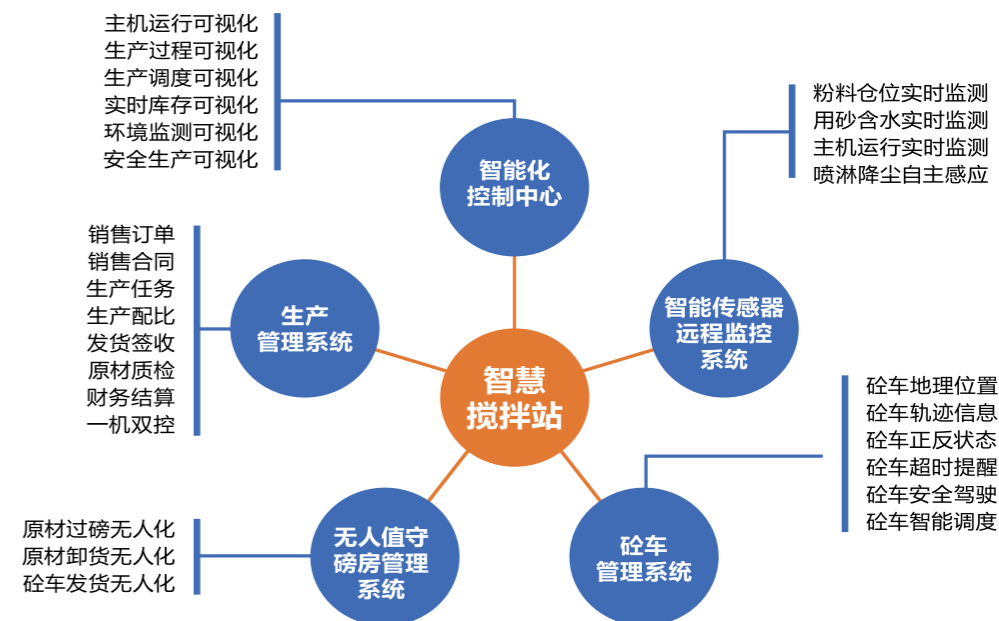

» 主营业务

MAIN BUSINESS

智慧搅拌站

方案概述

智慧搅拌站解决方案是利用移动互联网和 5G 智能传感器，搭建搅拌站工业互联网平台，与中控系统、地磅、ERP、GPS 及其它硬件设备和管理系统无缝对接、集成，将运营过程中各种离散的资源数据有机整合，同时进行实时监控和分析，从而实现纵向提高企业管控力度，横向实现各业务一体化运营，提高运营效率和企业形象，控制直接成本，降低作业成本和管理成本，提高企业的整合效益、协同效益，提升企业的市场竞争力，最终达到拌合站省钱，管理人员省事，生产效率和质量提高的目的。

方案建设内容

方案业务流程

智慧搅拌站整体解决方案解决了搅拌站业务集成和可视化管理问题。

此方案带来的企业价值：

使生产产能提高 10-20%，车辆调度周转率提升 10-20%，人力成本降低 40-50%，极大提高了企业效益。

方案实施流程

专业的项目管理团队，先进的项目管理过程，完善的项目管理文档，保障项目实施顺利进行。

智慧公路