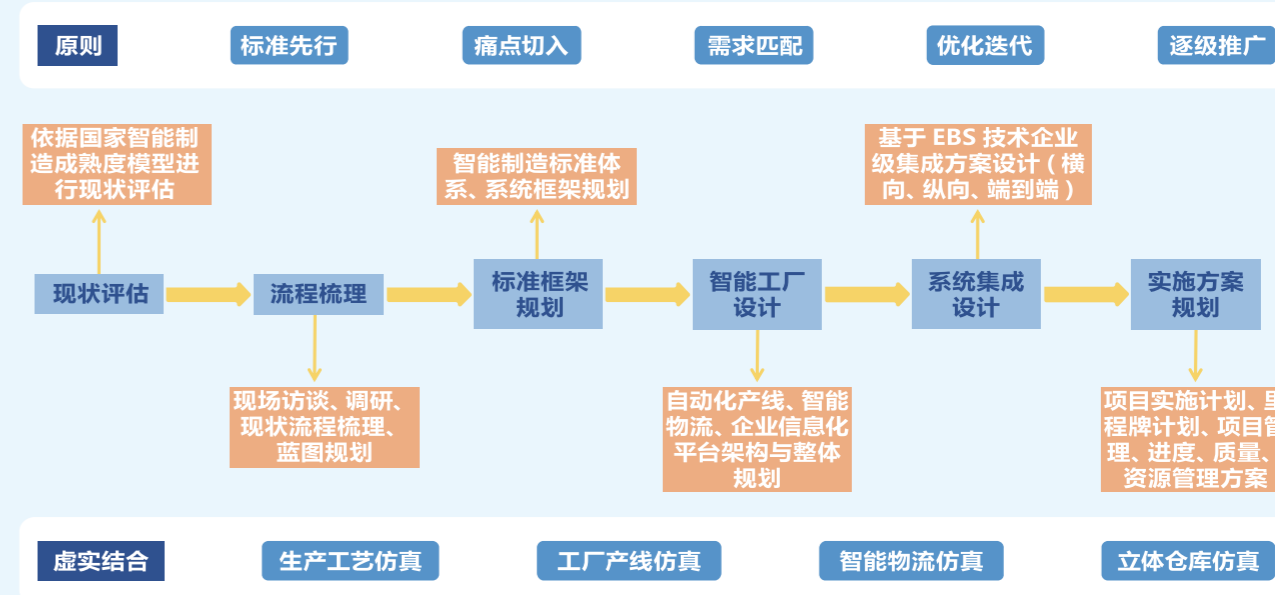

智慧园区

智慧社区方案概述

从业主、物业、开发商为出发点，通过智能技术全面提升业主生活体验与品质生活，致力于为小区住户提供安全、舒适、便捷、关爱、幸福的体验式社区生活，并提升物业管理效率，助力物业运营增值，为开发商及物业创造更大的价值。方案集物联网、云计算、大数据、智能算法等多种技术，将社区安防管理、物业管理、社区 O2O、邻里社交、智能家居等服务模块融合统一。

智慧工地方案概述

通过安装在建筑施工作业现场的各类智能监控装置，构建智能监控和防范体系，有效弥补传统方法和技术在监管中的缺陷，实现对人员、机械、材料、环境的全方位实时监控，变被动“监督”为主动“监控”；真正做到事前预警，事中常态检测，事后规范管理，将工地安全生产做到信息化管理。通过系统建设实施，加强工地人员管理，各工种上岗情况、安全专项教育落实情况、违规操作情况，实现施工现场劳务人员实时动态管理和安全监督，提升企业信息化管理水平，同时切实落实企业社会责任。

智能制造工厂

方案概述

智能工厂——高效、节能、环保、舒适的人性化工厂。

智能工厂是基于新一代信息通信技术与先进制造技术深度融合，具有自主能力，可采集、分析、判断、规划，全程信息可视化。具备自我学习、自行维护能力，实现了人与机器的协调合作，其本质是人机交互。能实时感控、全面联网、自动处理、辅助决策、分析优化。传统工厂致力于解决产能、产品标准化、产品质量和产品成本等问题，智能工厂则解决全过程辅助决策和优化、满足产品个性化需求和提高生产灵活性等问题。智能工厂的形成是自下而上的过程，即人和智能设施、智能管理形成智能工序。企业推行智能化不是目的，而是手段，目的是要通过新的技术体系构建新形式的智能工厂，最终解决工厂管理的业务问题并应对未来的新业务形态。

方案架构

方案实施流程

方案创造价值

智能网关及传感器

羊羊青智能网关具有高速率、低时延、大流量通信的优势，引入 5G 通信模块可以支持巨量的数据采集和通信传输，羊羊青设计了丰富的行业接口，包括千兆网口、RS485、RS232、DI、继电器、ADC、POE 供电，满足工业、电力、生产、物流、城市管理等行业设备的接入，实现一站式集成通信传输，大大降低通信网部署难度。

羊羊青智能传感器可以为电阻式、电感式、电容式、压电式、磁电式、热电式、光电式、数字式、光纤式、超声波式、热敏传感器，进行电路集成，具有以下三个有点：通过软件技术可实现高精度的信息采集，而且成本低；具有一定的编程自动化能力；功能多样化。