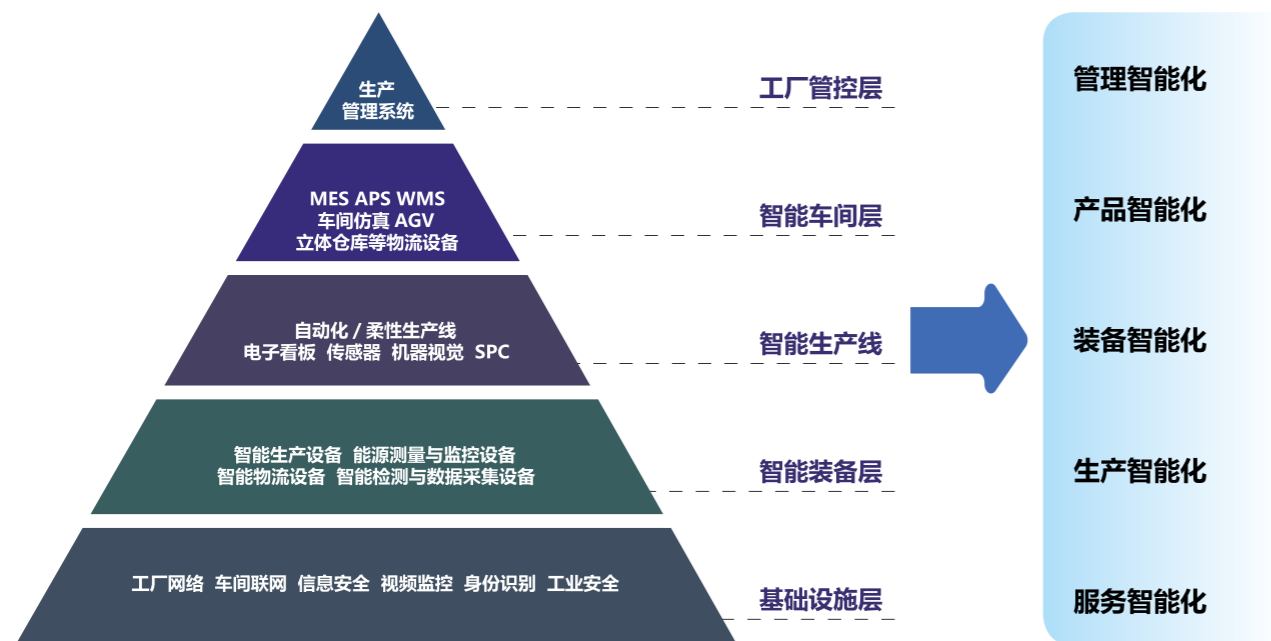

方案概述

智能工厂——高效、节能、环保、舒适的人性化工厂。

智能工厂是基于新一代信息通信技术与先进制造技术深度融合，具有自主能力，可采集、分析、判断、规划，全程信息可视化。具备自我学习、自行维护能力，实现了人与机器的协调合作，其本质是人机交互。能实时感控、全面联网、自动处理、辅助决策、分析优化。传统工厂致力于解决产能、产品标准化、产品质量和产品成本等问题，智能工厂则解决全过程辅助决策和优化、满足产品个性化需求和提高生产灵活性等问题。智能工厂的形成是自下而上的过程，即人和智能设施、智能管理形成智能工序。企业推行智能化不是目的，而是手段，目的是要通过新的技术体系构建新形式的智能工厂，最终解决工厂管理的业务问题并应对未来的新业务形态。

方案架构

方案实施流程

方案创造价值