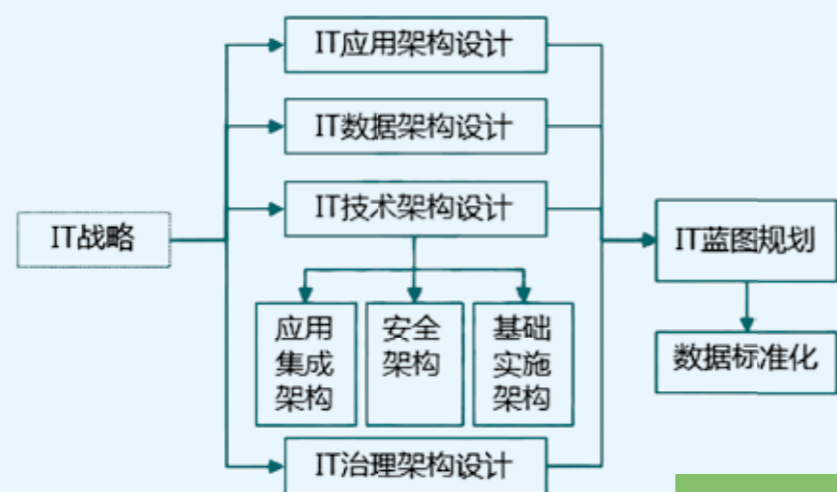

方案架构

方案实施流程

方案创造价值

智能网关及传感器

羊羊青智能网关具有高速率、低时延、大流量通信的优势，引入 5G 通信模块可以支持巨量的数据采集和通信传输，羊羊青设计了丰富的行业接口，包括千兆网口、RS485、RS232、DI、继电器、ADC、POE 供电，满足工业、电力、生产、物流、城市管理等行业设备的接入，实现一站式集成通信传输，大大降低通信网部署难度。

羊羊青智能传感器可以为电阻式、电感式、电容式、压电式、磁电式、热电式、光电式、数字式、光纤式、超声波式、热敏传感器，进行电路集成，具有以下三个有点：通过软件技术可实现高精度的信息采集，而且成本低；具有一定的编程自动化能力；功能多样化。

5G

智能无人机

产品优势:

- 效率赋能:** 智能化工具提升作业效率，为团队赋能。
- 降低风险:** 克服地理限制与环境险情，降低作业风险。
- 数据化:** 将任务及现场数据化，内外业信息联通。

应用领域:

- 能源行业:** 光伏电站、风力发电站、石油和天然气设备检测、电力巡线、核电站巡检。
- 公共安全:** 公安执法、应急事件。
- 石油与天然气:** 场站与炼化、管道完整性、勘探工程。
- 电力:** 规划设计、施工验收、电网巡检、发电巡检、特种作业。
- 测绘:** 基础测绘、空间测绘、工程测绘、自然资源调查。

IT 规划与咨询

产品概述:

现代企业管理离不开信息技术的支持，不论是在业务流程的规范、运作效率的提升，还是在管理模式的变革、业务模式的创新，信息技术都在发挥着重要的支撑作用。羊羊青数字科技管理团队具有丰富的管理理论和实践经验，可以帮助企业明晰企业战略，优化设计企业管控模式，梳理和优化核心业务流程，制定信息化发展战略和规划（IT 规划）、信息化需求分析和设计、信息系统诊断和评价、信息系统选型、信息安全管理建设、ERP 系统实施、信息系统监理等业务。

IT 专业规划与咨询解决的痛点:

企业内部缺乏共识，软件系统建设阻力大。
重技术轻管理，软件的管理价值没有发挥。
重复建设，孤岛丛生，信息化建设成本高。
成熟软件标准模块，无法与业务融合与创新。

项目建设无法引入政府政策红利。
项目式交付，信息化不能持续推进。
IT 治理落后于 IT 建设，IT 事故频发。

成功案例 SUCCESSFUL CASES

智慧搅拌站案例:

河南德途混凝土制品有限公司
智慧搅拌站项目