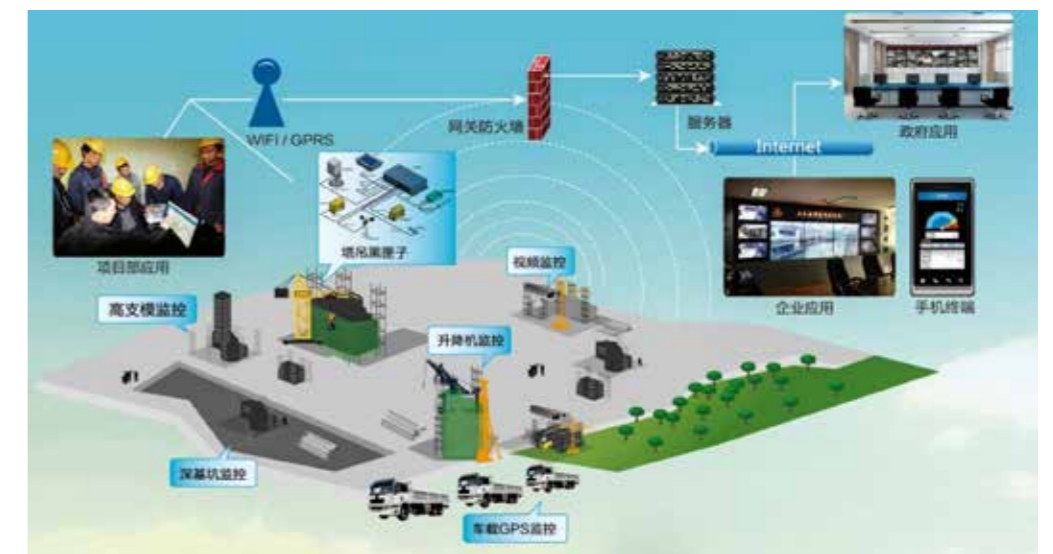

智慧园区方案概述

通过将物联网应用神经延伸至企业各种业务场景，实现人、车、物数据信息线上融合与计算，为园区智慧化管理提供数据源；通过 AI 技术的加载实现企业安全管理、便捷通行、绩效优化、协同办公、行政服务等业务的智慧化升级，实现企业安全提升、高效管理、成本降低的目标；构建园区大数据平台，向下汇聚园区各类业务子系统数据，向上为园区业务提供数据支撑，并实现园区“数据全融合、状态全可视、业务全可管、事件全可控”。

智慧园区

智慧社区方案概述

从业主、物业、开发商为出发点，通过智能技术全面提升业主生活体验与品质生活，致力于为小区住户提供安全、舒适、便捷、关爱、幸福的体验式社区生活，并提升物业管理效率，助力物业运营增值，为开发商及物业创造更大的价值。方案集物联网、云计算、大数据、智能算法等多种技术，将社区安防管理、物业管理、社区 O2O、邻里社交、智能家居等服务模块融合统一。

智慧工地方案概述

通过安装在建筑施工作业现场的各类智能监控装置，构建智能监控和防范体系，有效弥补传统方法和技术在监管中的缺陷，实现对人员、机械、材料、环境的全方位实时监控，变被动“监督”为主动“监控”；真正做到事前预警，事中常态检测，事后规范管理，将工地安全生产做到信息化管理。通过系统建设实施，加强工地人员管理，各工种上岗情况、安全专项教育落实情况、违规操作情况，实现施工现场劳务人员实时动态管理和安全监督，提升企业信息化管理水平，同时切实落实企业社会责任。

智能制造工厂

方案概述

智能工厂——高效、节能、环保、舒适的人性化工厂。

智能工厂是基于新一代信息通信技术与先进制造技术深度融合，具有自主能力，可采集、分析、判断、规划，全程信息可视化。具备自我学习、自行维护能力，实现了人与机器的协调合作，其本质是人机交互。能实时感控、全面联网、自动处理、辅助决策、分析优化。传统工厂致力于解决产能、产品标准化、产品质量和产品成本等问题，智能工厂则解决全过程辅助决策和优化、满足产品个性化需求和提高生产灵活性等问题。智能工厂的形成是自下而上的过程，即人和智能设施、智能管理形成智能工序。企业推行智能化不是目的，而是手段，目的是要通过新的技术体系构建新形式的智能工厂，最终解决工厂管理的业务问题并应对未来的新业务形态。

方案架构

方案实施流程

方案创造价值

智能网关及传感器

羊羊青智能网关具有高速率、低时延、大流量通信的优势，引入 5G 通信模块可以支持巨量的数据采集和通信传输，羊羊青设计了丰富的行业接口，包括千兆网口、RS485、RS232、DI、继电器、ADC、POE 供电，满足工业、电力、生产、物流、城市管理等行业设备的接入，实现一站式集成通信传输，大大降低通信网部署难度。

羊羊青智能传感器可以为电阻式、电感式、电容式、压电式、磁电式、热电式、光电式、数字式、光纤式、超声波式、热敏传感器，进行电路集成，具有以下三个有点：通过软件技术可实现高精度的信息采集，而且成本低；具有一定的编程自动化能力；功能多样化。