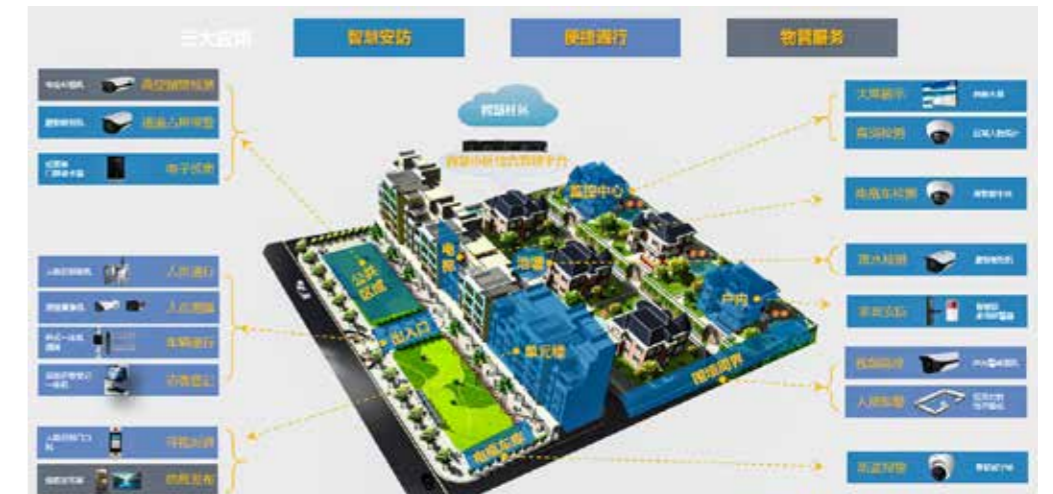

» 主营业务

MAIN BUSINESS

智慧搅拌站

方案概述

智慧搅拌站解决方案是利用移动互联网和 5G 智能传感器，搭建搅拌站工业互联网平台，与中控系统、地磅、ERP、GPS 及其它硬件设备和管理系统无缝对接、集成，将运营过程中各种离散的资源数据有机整合，同时进行实时监控和分析，从而实现纵向提高企业管控力度，横向实现各业务一体化运营，提高运营效率和企业形象，控制直接成本，降低作业成本和管理成本，提高企业的整合效益、协同效益，提升企业的市场竞争力，最终达到拌合站省钱，管理人员省事，生产效率和质量提高的目的。

方案内容:

- 智慧监测:** 利用物联网智能硬件设备和无线传输技术，实时采集和监测桥梁、隧道等公路设施各类指标数据。
- 智慧养护:** 通过对养护流程的规范化管理，实现从病害上报，到派单、养护、审核的完整的路桥巡检养护管理。
- 智慧管理:** 通过整合隧桥监测数据、养护数据和视频数据等，实现以公路养护为核心的综合运维监控管理平台。
- 智慧服务区:** 基于互联网+、移动网络、智能服务设施，通过人、车、路的互联互通，及时联网发布交通信息及路况信息等，构建公众出行服务体系，提高公路信息服务水平和质量。

智慧园区方案概述

通过将物联网应用神经延伸至企业各种业务场景，实现人、车、物数据信息线上融合与计算，为园区智慧化管理提供数据源；通过 AI 技术的加载实现企业安全管理、便捷通行、绩效优化、协同办公、行政服务等业务的智慧化升级，实现企业安全提升、高效管理、成本降低的目标；构建园区大数据平台，向下汇聚园区各类业务子系统数据，向上为园区业务提供数据支撑，并实现园区“数据全融合、状态全可视、业务全可管、事件全可控”。

智慧园区

智慧社区方案概述

从业主、物业、开发商为出发点，通过智能技术全面提升业主生活体验与品质生活，致力于为小区住户提供安全、舒适、便捷、关爱、幸福的体验式社区生活，并提升物业管理效率，助力物业运营增值，为开发商及物业创造更大的价值。方案集物联网、云计算、大数据、智能算法等多种技术，将社区安防管理、物业管理、社区 O2O、邻里社交、智能家居等服务模块融合统一。

智慧工地方案概述

通过安装在建筑施工作业现场的各类智能监控装置，构建智能监控和防范体系，有效弥补传统方法和技术在监管中的缺陷，实现对人员、机械、材料、环境的全方位实时监控，变被动“监督”为主动“监控”；真正做到事前预警，事中常态检测，事后规范管理，将工地安全生产做到信息化管理。通过系统建设实施，加强工地人员管理，各工种上岗情况、安全专项教育落实情况、违规操作情况，实现施工现场劳务人员实时动态管理和安全监督，提升企业信息化管理水平，同时切实落实企业社会责任。