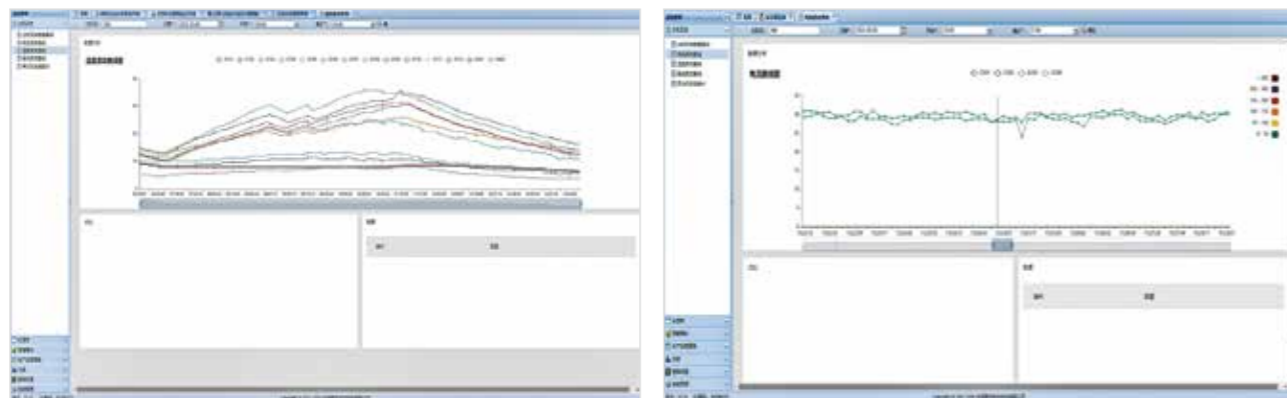

智慧搅拌站案例:

许昌庞庄智慧搅拌站项目

智能制造案例:

许昌德通股份智能制造车间项目

智慧工地案例:

郑许市域铁路智慧工地项目

智慧园区案例:

万里交科智能制造产业园智慧园区项目

IT 咨询规划案例:

5G+ 搅拌行业工业互联网平台开发建设项目

智能网关及传感器案例:

许昌德通股份搅拌主机安装智能网关及传感器项目

智慧公路案例:

五峰山公铁两用长江大桥智慧公路项目

智慧无人机应用案例:

万里交科非开挖加固事业部无人机测绘项目