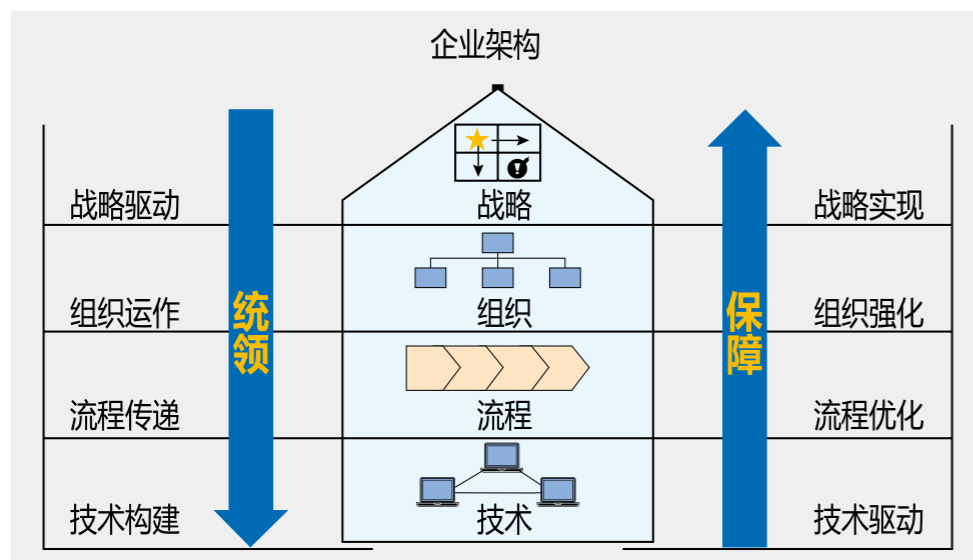

智能制造工厂

方案概述

智能工厂——高效、节能、环保、舒适的人性化工厂。

智能工厂是基于新一代信息通信技术与先进制造技术深度融合，具有自主能力，可采集、分析、判断、规划，全程信息可视化。具备自我学习、自行维护能力，实现了人与机器的协调合作，其本质是人机交互。能实时感控、全面联网、自动处理、辅助决策、分析优化。传统工厂致力于解决产能、产品标准化、产品质量和产品成本等问题，智能工厂则解决全过程辅助决策和优化、满足产品个性化需求和提高生产灵活性等问题。智能工厂的形成是自下而上的过程，即人和智能设施、智能管理形成智能工序。企业推行智能化不是目的，而是手段，目的是要通过新的技术体系构建新形式的智能工厂，最终解决工厂管理的业务问题并应对未来的新业务形态。

方案架构

方案实施流程

方案创造价值

智能网关及传感器

羊羊青智能网关具有高速率、低时延、大流量通信的优势，引入 5G 通信模块可以支持巨量的数据采集和通信传输，羊羊青设计了丰富的行业接口，包括千兆网口、RS485、RS232、DI、继电器、ADC、POE 供电，满足工业、电力、生产、物流、城市管理等行业设备的接入，实现一站式集成通信传输，大大降低通信网部署难度。

羊羊青智能传感器可以为电阻式、电感式、电容式、压电式、磁电式、热电式、光电式、数字式、光纤式、超声波式、热敏传感器，进行电路集成，具有以下三个有点：通过软件技术可实现高精度的信息采集，而且成本低；具有一定的编程自动化能力；功能多样化。

5G

智能无人机

产品优势:

- 效率赋能:** 智能化工具提升作业效率，为团队赋能。
- 降低风险:** 克服地理限制与环境险情，降低作业风险。
- 数据化:** 将任务及现场数据化，内外业信息联通。

应用领域:

- 能源行业:** 光伏电站、风力发电站、石油和天然气设备检测、电力巡线、核电站巡检。
- 公共安全:** 公安执法、应急事件。
- 石油与天然气:** 场站与炼化、管道完整性、勘探工程。
- 电力:** 规划设计、施工验收、电网巡检、发电巡检、特种作业。
- 测绘:** 基础测绘、空间测绘、工程测绘、自然资源调查。

IT 规划与咨询

产品概述:

现代企业管理离不开信息技术的支持，不论是在业务流程的规范、运作效率的提升，还是在管理模式的变革、业务模式的创新，信息技术都在发挥着重要的支撑作用。羊羊青数字科技管理团队具有丰富的管理理论和实践经验，可以帮助企业明晰企业战略，优化设计企业管控模式，梳理和优化核心业务流程，制定信息化发展战略和规划（IT 规划）、信息化需求分析和设计、信息系统诊断和评价、信息系统选型、信息安全管理建设、ERP 系统实施、信息系统监理等业务。