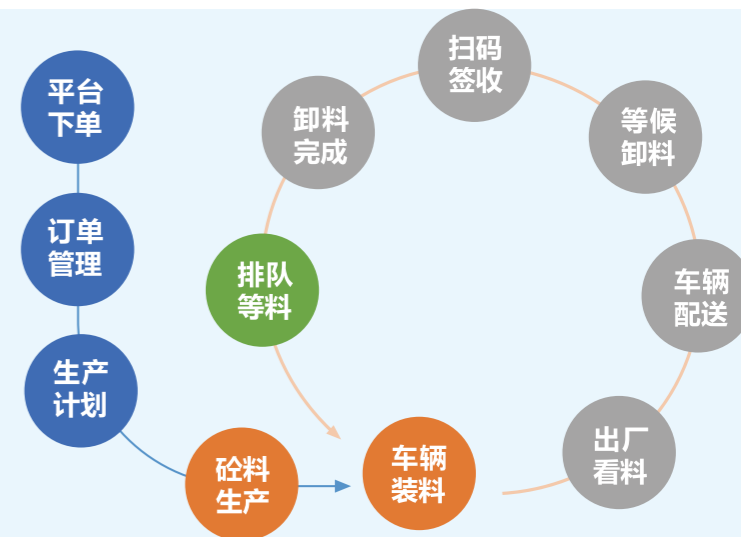

» 主营业务

MAIN BUSINESS

智慧搅拌站

方案概述

智慧搅拌站解决方案是利用移动互联网和 5G 智能传感器，搭建搅拌站工业互联网平台，与中控系统、地磅、ERP、GPS 及其它硬件设备和管理系统无缝对接、集成，将运营过程中各种离散的资源数据有机整合，同时进行实时监控和分析，从而实现纵向提高企业管控力度，横向实现各业务一体化运营，提高运营效率和企业形象，控制直接成本，降低作业成本和管理成本，提高企业的整合效益、协同效益，提升企业的市场竞争力，最终达到拌合站省钱，管理人员省事，生产效率和质量提高的目的。

方案建设内容

方案业务流程

智慧搅拌站整体解决方案解决了搅拌站业务集成和可视化管理问题。

此方案带来的企业价值：

使生产产能提高 10-20%，车辆调度周转率提升 10-20%，人力成本降低 40-50%，极大提高了企业效益。

方案实施流程

专业的项目管理团队，先进的项目管理过程，完善的项目管理文档，保障项目实施顺利进行。

智慧公路

方案概述

智慧公路管理系统是利用物联网、大数据、云计算、卫星遥感、地理信息、MEMS 传感器等新一代技术为基础，以云控平台、边缘计算、智能硬件为“核心引擎”，结合国际领先的人工智能交通气象预报算法和气象、桥梁位移动态监测等物联网采集系统，综合运用交通科学、系统方法、人工智能、知识挖掘等理论与工具，以全面感知、深度融合、主动服务、科学决策为目标，进行数据的采集、分析、整理、存储、整合、应用等，为客户提供基于创新性智慧公路业务的产品、解决方案以及基于产业互联网的创新服务，最终使交通系统在道路、城市甚至更大的时空范围具备感知、互联、分析、预测、控制等能力，以充分保障交通安全、发挥交通基础设施能效、提升交通运行效率和管理水平，为畅通的公众出行和可持续的经济发展服务。

方案内容:

- 智慧监测:** 利用物联网智能硬件设备和无线传输技术，实时采集和监测桥梁、隧道等公路设施各类指标数据。
- 智慧养护:** 通过对养护流程的规范化管理，实现从病害上报，到派单、养护、审核的完整的路桥巡检养护管理。
- 智慧管理:** 通过整合隧桥监测数据、养护数据和视频数据等，实现以公路养护为核心的综合运维监控管理平台。
- 智慧服务区:** 基于互联网+、移动网络、智能服务设施，通过人、车、路的互联互通，及时联网发布交通信息及路况信息等，构建公众出行服务体系，提高公路信息服务水平和质量。